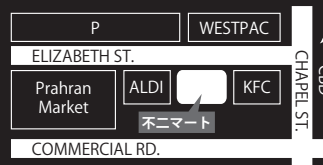

山形

山形

営業時間

月~土 / 10:00~18:00  
日 / 10:30~16:30

Fuji Mart

34A Elizabeth St. South Yarra VIC 3141

TEL (03) 9826 5839

COMMERCIAL RD 72番トラムに乗って、STOP30。  
CHAPEL ST 78番79番トラムに乗って、STOP47。